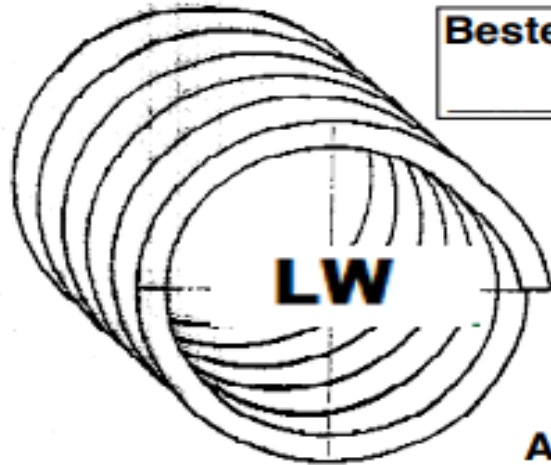

Federdurchmesser innen **51mm**: ☐

Federdurchmesser innen **67mm**: ☐

Federdurchmesser innen **Sondermaß**: ☐ _____ mm

Federlänge ungespannt: _____ mm

Feder roh (schwarz): ☐

Feder mit Federspanner und -Halter: ☐

links gedrehte Feder: ☐

Federdurchmesser innen **95mm**: ☐

Federdurchmesser innen **152mm**: ☐

Wellendurchmesser: _____ mm

Drahtdurchmesser: _____ mm

Feder kugelgestrahlt: ☐

Federenden nach Zeichnung gebogen: ☐

rechts gedrehte Feder: ☐

Bestellmenge
_____ **Stück**

Bestellmenge
_____ **Stück**